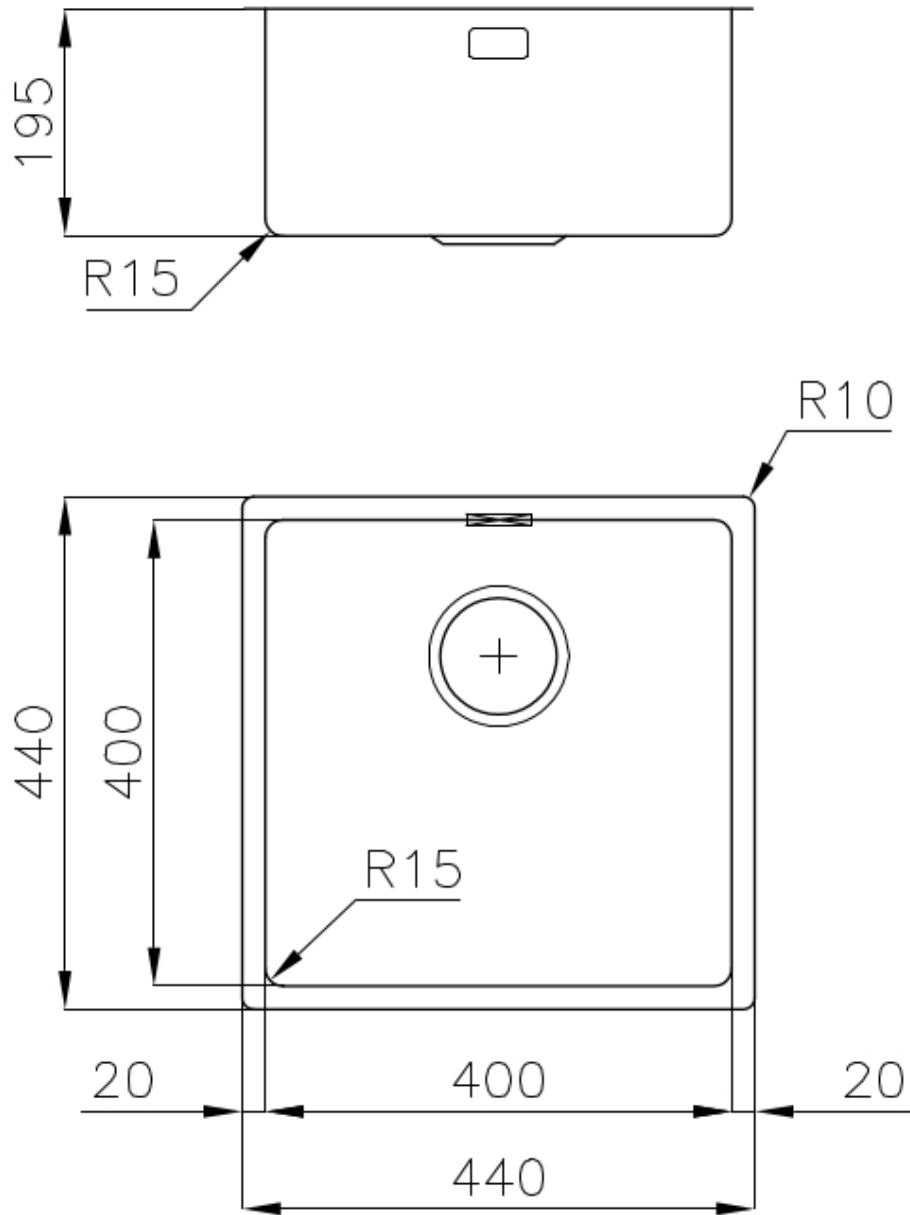

#### PÉRIMÈTRE TROP COMPLET

Le trop plein est un dispositif de sécurité toujours présent sur les éviers Foster qui empêche l'eau de déborder de la cuve en cas d'oubli. La solution du vidange périmétrique améliore l'esthétique grâce à sa forme carrée et essentielle.

#### VIDANGE 3,5" BASKET

La vidange est équipé d'une grande bonde de 3,5", avec un bouchon à panier pratique qui empêche les parties solides de s'écouler dans le drain.

### DÉTAILS

Bord d'installation

Sous-plan

Coloration	Gold
Finition	PVD
Matériau	Acier inoxydable AISI 304
Textures	Fumé
Base	60 cm
Dimensions	440x440 mm
Équipement standard	Crochets de fixation, joint, vidange, trop-plein et siphon, Emballage en boîte
Trous mitigeur	Pas de trous en standard
Trou d'encastrement	Voir fiche technique (pour tous les modèles à fleur ou à fleur installés par-dessus, et sous-plan)
Égouttoir	Non
Largeur	44 cm
Mesure cuve	400 x 400 mm
Numéro cuves	1 cuve
Vidange	Vidange de 3,5

## DESSINS TECHNIQUES

Cut out size  
Dimensioni per foratura top