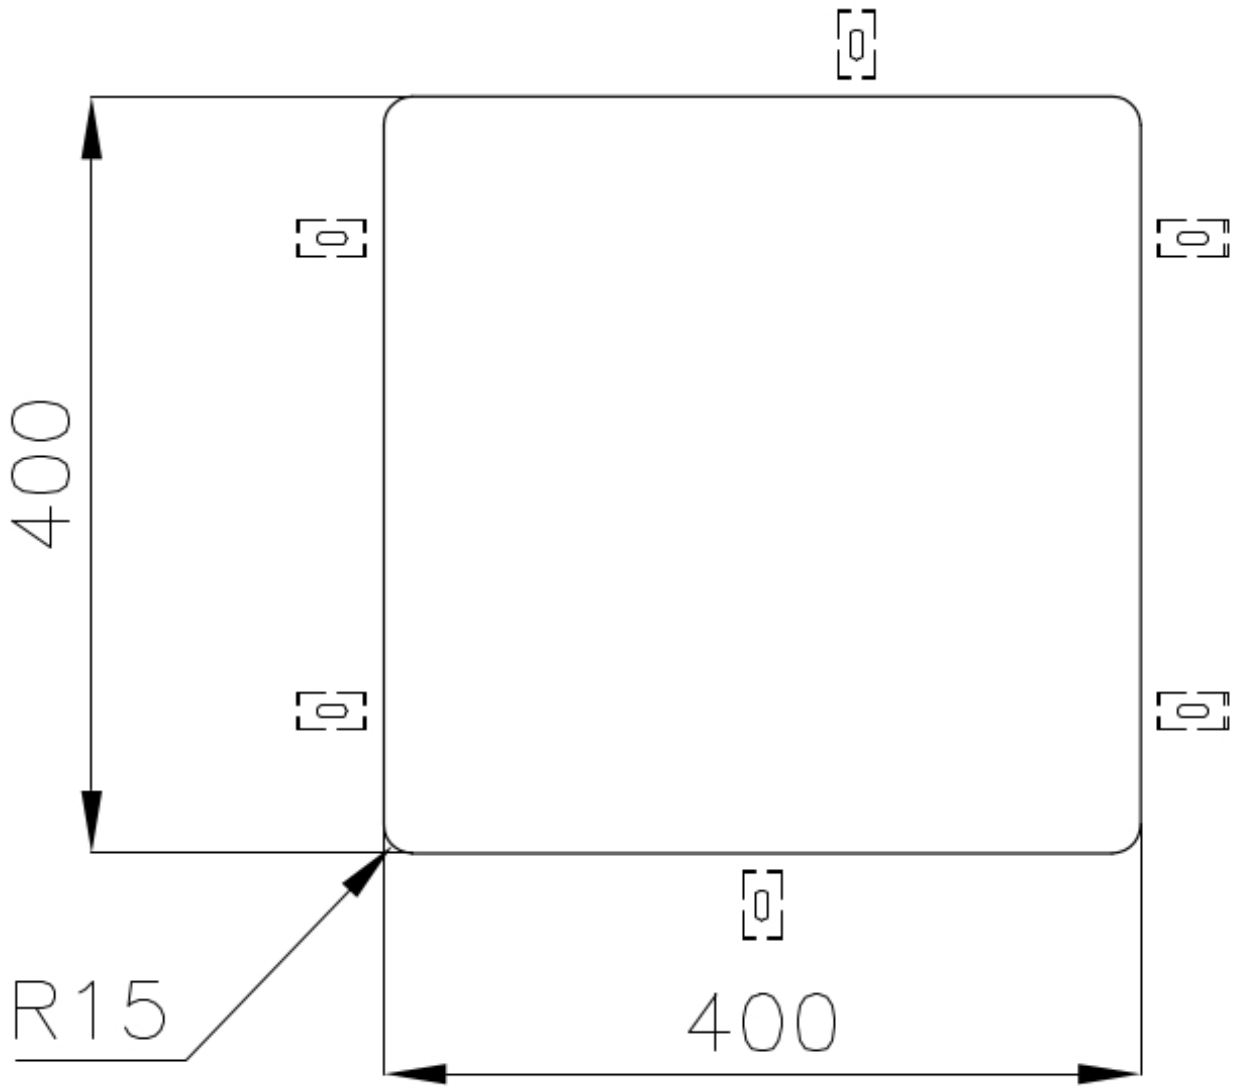

### DÉTAILS

Bord d'installation

Sous-plan

Coloration	Gold
Finition	PVD
Matériau	Acier inoxydable AISI 304
Textures	Fumé
Base	60 cm
Dimensions	440x440 mm
Équipement standard	Crochets de fixation, joint, vidange, trop-plein et siphon, Emballage en boîte
Trous mitigeur	Pas de trous en standard
Trou d'encastrement	Voir fiche technique (pour tous les modèles à fleur ou à fleur installés par-dessus, et sous-plan)
Égouttoir	Non
Largeur	44 cm
Mesure cuve	400 x 400 mm
Numéro cuves	1 cuve
Vidange	Vidange de 3,5

## DESSINS TECHNIQUES

Cut out size  
Dimensioni per foratura top