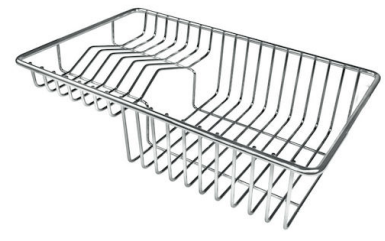

## ACCESSOIRES OPTIONNELS

**CUVETTE PERFOREE INOX**

A154 F00

\* uniquement en combinaison avec l'accessoire A644 F04

**CUVETTE PLASTIQUE BLANCHE**

A153 A00

**GRILLE POR.ASSIETTES INOX  
mm214x379**

A100 C03

\* uniquement en combinaison avec l'accessoire A644 A01

**GRILLE PORTE-ASSIETTES INOX  
25x35**

A100 A54

\* uniquement en combinaison avec l'accessoire A644 F04

**PLANCHE DE DECOUPE CRYSTAL  
23x41 CM**

A631 C00